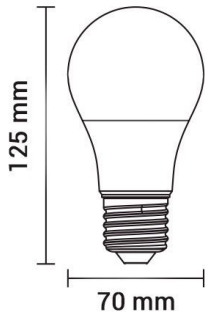

LED Plastic Bulb A70 E27

Potenza

18W

Colore della luce

Warm
White
(WW)

CE

RoHS

Specifiche tecniche

Numero di catalogo	1883
Angolo del fascio luminoso	270°
Marchio	Optonica
Codice Prodotto	SP18-A1
Codice Colore	827
Designazione del colore	Warm White (WW)
Temperatura colore correlata	2700K
Dimmerabile	No
EAN Codice	3800156618831
Consumo energetico	18 kWh/1000h
Etichetta di efficienza energetica	F
Flux	1820 lm
flusso per watt	101 lm/W
Input voltage	AC175-265V
Instant On	0.2s
IP	20
Articoli per scatola	100
Articoli per confezione	1
Durata	25 000 Hours
Flusso luminoso residuo al termine del periodo di funzionamento	70%
Materiale	Plastic+Aluminium
Cicli di accensione / spegnimento	25 000x
Frequenza operativa	50-60Hz

Potenza	18W
Power factor	0.5
LED di alimentazione	18W
Ra ≥	80
Dimensioni della scatola	730x375x31 mm
Dimensioni della confezione	145x70x70 mm
Dimensioni del prodotto	70x125 mm
tipo portalampade	E27
Temperatura	-30°C / +50°C
Garanzia	2 Years
potenza equivalente	116W
Weight of Product	90 gr.