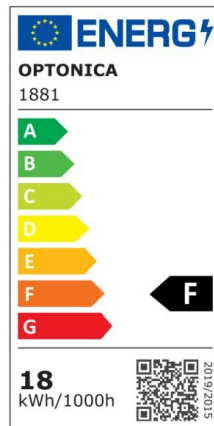

LED Plastic Bulb A70 E27

Potenza

18W

Colore della luce

Warm
White
(WW)

CE

RoHS

Specifiche tecniche

Numero di catalogo	1883
Angolo del fascio luminoso	270°
Marchio	Optonica
Codice Prodotto	SP18-A1
Codice Colore	827
Designazione del colore	Warm White (WW)
Temperatura colore correlata	2700K
Dimmerabile	No
EAN Codice	3800156618831
Consumo energetico	18 kWh/1000h
Etichetta di efficienza energetica	F
Flux	1820 lm
flusso per watt	101 lm/W
Input voltage	AC175-265V
Instant On	0.2s
IP	20
Articoli per scatola	100
Articoli per confezione	1
Durata	25 000 Hours
Flusso luminoso residuo al termine del periodo di funzionamento	70%
Materiale	Plastic+Aluminium
Cicli di accensione / spegnimento	25 000x
Frequenza operativa	50-60Hz

Potenza	18W
Power factor	0.5
LED di alimentazione	18W
Ra ≥	80
Dimensioni della scatola	730x375x31 mm
Dimensioni della confezione	145x70x70 mm
Dimensioni del prodotto	70x125 mm
tipo portalampade	E27
Temperatura	-30°C / +50°C
Garanzia	2 Years
potenza equivalente	116W
Weight of Product	90 gr.