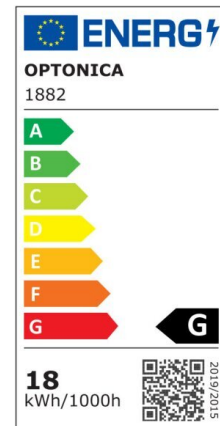

LED Plastic Bulb A70 E27

Potenza

18W

Colore della luce

Warm
White
(WW)

CE

RoHS

Specifiche tecniche

Numero di catalogo	1883
Angolo del fascio luminoso	270°
Marchio	Optonica
Codice Prodotto	SP18-A1
Codice Colore	827
Designazione del colore	Warm White (WW)
Temperatura colore correlata	2700K
Dimmerabile	No
EAN Codice	3800156618831
Consumo energetico	18 kWh/1000h
Etichetta di efficienza energetica	F
Flux	1820 lm
flusso per watt	101 lm/W
Input voltage	AC175-265V
Instant On	0.2s
IP	20
Articoli per scatola	100
Articoli per confezione	1
Durata	25 000 Hours
Flusso luminoso residuo al termine del periodo di funzionamento	70%
Materiale	Plastic+Aluminium
Cicli di accensione / spegnimento	25 000x
Frequenza operativa	50-60Hz

Potenza	18W
Power factor	0.5
LED di alimentazione	18W
Ra ≥	80
Dimensioni della scatola	730x375x31 mm
Dimensioni della confezione	145x70x70 mm
Dimensioni del prodotto	70x125 mm
tipo portalampade	E27
Temperatura	-30°C / +50°C
Garanzia	2 Years
potenza equivalente	116W
Weight of Product	90 gr.