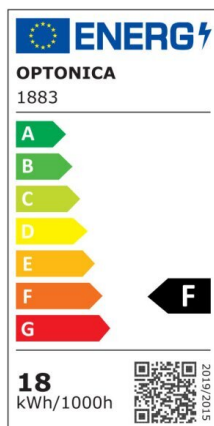

LED Plastic Bulb A70 E27

Potenza

18W

Colore della luce

Warm
White
(WW)

CE

RoHS

Specifiche tecniche

Numero di catalogo	1883
Angolo del fascio luminoso	270°
Marchio	Optonica
Codice Prodotto	SP18-A1
Codice Colore	827
Designazione del colore	Warm White (WW)
Temperatura colore correlata	2700K
Dimmerabile	No
EAN Codice	3800156618831
Consumo energetico	18 kWh/1000h
Etichetta di efficienza energetica	F
Flux	1820 lm
flusso per watt	101 lm/W
Input voltage	AC175-265V
Instant On	0.2s
IP	20
Articoli per scatola	100
Articoli per confezione	1
Durata	25 000 Hours
Flusso luminoso residuo al termine del periodo di funzionamento	70%
Materiale	Plastic+Aluminium
Cicli di accensione / spegnimento	25 000x
Frequenza operativa	50-60Hz

Potenza	18W
Power factor	0.5
LED di alimentazione	18W
Ra ≥	80
Dimensioni della scatola	730x375x31 mm
Dimensioni della confezione	145x70x70 mm
Dimensioni del prodotto	70x125 mm
tipo portalampade	E27
Temperatura	-30°C / +50°C
Garanzia	2 Years
potenza equivalente	116W
Weight of Product	90 gr.